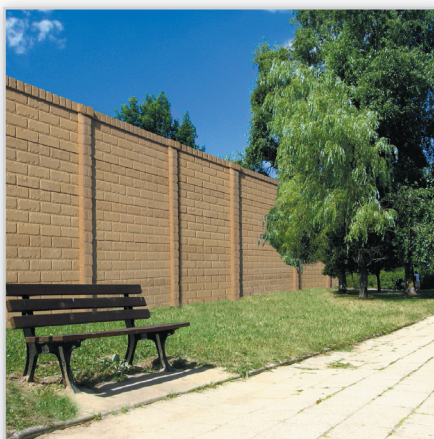

Wzór: cegła, **kolor:** piaskowy. Bardzo efektownie wygląda połączenie koloru szarego z grafitowym, a także piaskowego z antracytowym. Zamieszczony na naszej stronie internetowej kalkulator obliczy dla Państwa ilość elementów składowych niezbędnych do budowy DWUSTRONNEGO OGRODZENIA BETONOWEGO.