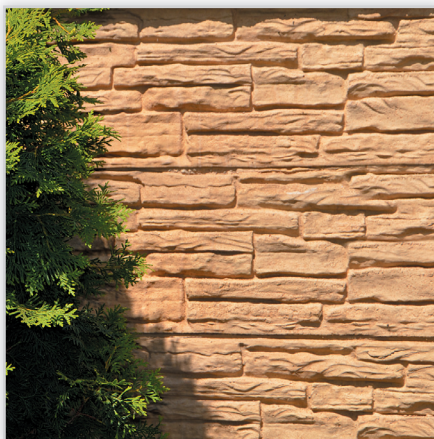

Wzór: piaskowiec, **kolor:** grafit. Jedni potrzebują ogrodzenia – zapory, oddzielającej ich od ruchliwej ulicy czy kurzu, albo chroniącej przed ciekawskimi spojrzami sąsiadów – tym potrzebom odpowiadają DWUSTRONNE OGRODZENIA BETONOWE pełne. Szczelny mur ogrodzeniowy można wykonać z dwustronnego ogrodzenia betonowego. Montaż na zasadzie pióro-wpust, pozwala na wyeliminowanie przerw między płytami, dzięki temu uzyskujemy efekt jednolitej powierzchni.