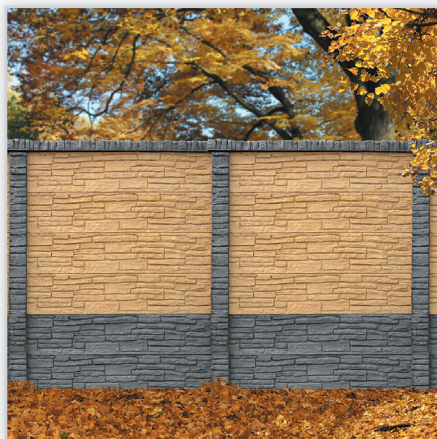

Wzór: piaskowiec, **kolor:** grafit. Jedni potrzebują ogrodzenia – zapory, oddzielającej ich od ruchliwej ulicy czy kurzu, albo chroniącej przed ciekawskimi spojrzami sąsiadów – tym potrzebom odpowiadają DWUSTRONNE OGRODZENIA BETONOWE pełne. Szczelny mur ogrodzeniowy można wykonać z dwustronnego ogrodzenia betonowego. Montaż na zasadzie pióro-wpust, pozwala na wyeliminowanie przerw między płytami, dzięki temu uzyskujemy efekt jednolitej powierzchni.